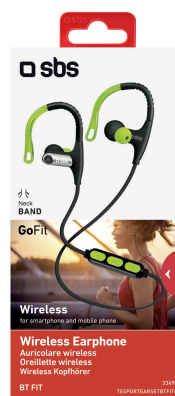

## Fit Runner

SKU: TESPORTEARSETBTFIT

**Écouteurs avec technologie sans fil, arceaux souples, bouton appel/fin d'appel et contrôle du volume, orange**

**Écouteurs avec technologie sans fil, arceaux souples, bouton appel/fin d'appel et contrôle du volume, vert**

Ces écouteurs sans fil sont les alliés parfaits pour tes entraînements.

Ils sont légers, confortables et équipés d'arceaux souples pour s'adapter à l'oreille : tu ne cours pas le risque de les perdre.

Le bouton appel/fin d'appel et le bouton de contrôle du volume placés sur le fil sont toujours à portée de main.

Dans la boîte est inclus un étui pratique dans lequel tu pourras placer tes écouteurs sans fil après usage pour les transporter toujours avec toi.

Caractéristiques :

Technologie sans fil

Autonomie en communication : environ 2-3 heures

Autonomie en veille : 110 heures

Portée de connexion : jusqu'à 10 m

Temps de charge : environ 2 heures

Longueur du cordon : 50 cm

Ces écouteurs sans fil sont les alliés parfaits pour tes entraînements.

Ils sont légers, confortables et équipés d'arceaux souples pour s'adapter à l'oreille : tu ne cours pas le risque de les perdre.