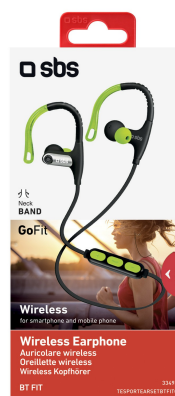

Fit Runner

Codice articolo: TESPORTEARSETBTFIT

Auricolari wireless con archetti flessibili, tasto di risposta/fine chiamata e controllo volume, arancio

Auricolari wireless con archetti flessibili, tasto di risposta/fine chiamata e controllo volume, verdi

PERCHÉ SCEGLIERLI?

Questi **auricolari wireless Fit Runner** sono l'accessorio ideale per allenarti in tutta libertà.

Non dovrai più preoccuparti di sistemare le cuffiette mentre corri o fai i tuoi esercizi: gli auricolari infatti sono dotati di pratici **archetti flessibili** che si adattano perfettamente alle tue orecchie.

SPORT IN LIBERTÀ

Il **filo anti-groviglio** di cui sono dotati i Fit Runner presenta due tasti per regolare il volume ed uno di risposta e fine chiamata.

In questo modo, grazie **tecnologia wireless**, potrai ascoltare la tua musica preferita e rispondere ai tuoi amici senza alcun intralcio.