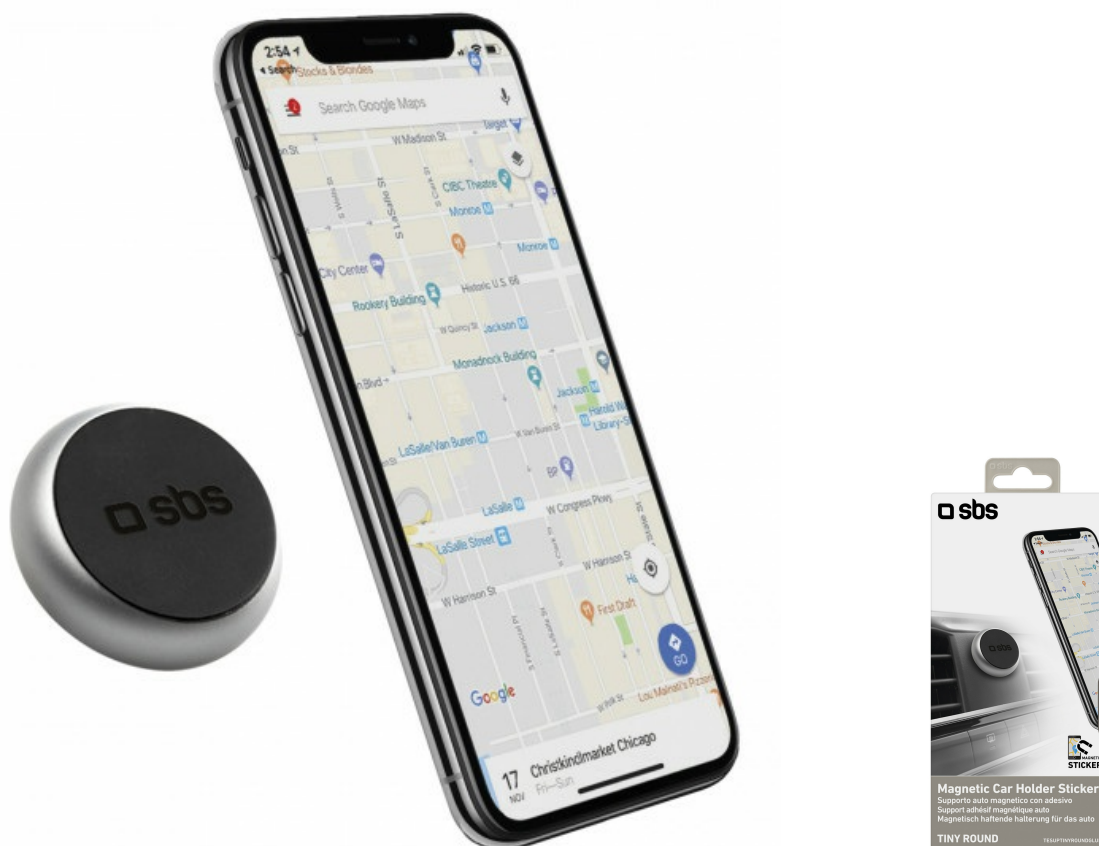

## Support magnétique pour voiture avec adhésif Tiny Round

SKU: TESUPTINYROUNDGLUE

### Support magnétique universel pour voiture avec adhésif et deux plaques métalliques incluses

Le **support de voiture Tiny Round** est un produit très utile pour consulter les appels entrants et les cartes routières sur votre smartphone, tout en conduisant.

La fixation de cet accessoire au tableau de bord se fait facilement grâce à l'adhésif se trouvant au verso. Votre smartphone sera, quant à lui, solidement fixé sur le support grâce à l'**aimant** et aux plaques incluses.

Grâce à la **plaque circulaire**, vous pourrez connecter votre appareil directement à Tiny Round, ou vous pourrez appliquer la **plaque rectangulaire** à l'intérieur de la coque, ou dans la fente pour la batterie.