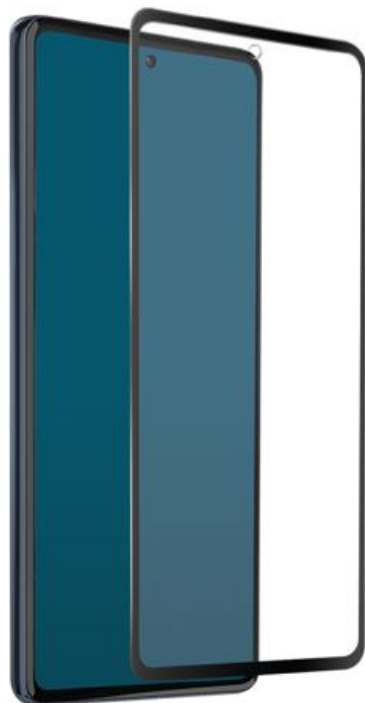

Protection écran en verre Full Cover pour Motorola Edge 30 Pro

SKU: TESCRFCMOED30PK

Film de protection en verre trempé avec bords en silicone pour Motorola Edge 30 Pro, couleur noire

Le **film de protection en verre Full Cover** est l'accessoire parfait pour protéger votre **Motorola Edge 30 Pro** contre les chocs et les micro-rayures.

Ce film en **verre trempé** adhère parfaitement à l'écran de votre smartphone sans obstruer les ouvertures pour la caméra, les capteurs et le microphone.

Les **bords en silicone noir** et les **coins arrondis** garantissent une protection optimale de votre appareil. L'écran est parfaitement protégé contre les chocs et la poussière, et ce, sans impacter les fonctions tactiles.

Caractéristiques :

- Matières : verre trempé et silicone
- Coins arrondis
- Bords en silicone noir pour une protection totale de l'écran
- Protège contre les chocs et les micro-rayures.

Protection écran en verre Full Cover pour Motorola Edge 30 Pro
SKU: TESCRFCMOED30PK

Données techniques

Type: Protection écran en verre Full Cover, Écran de protection en verre trempé
Material: Verre/Silicone
Finition/Caractéristique: Anti-rayures, Coins arrondis, Bord de silicone

Couleur: black
EAN: 8018417414251
Poids: 15 g
Camera lens protector: No