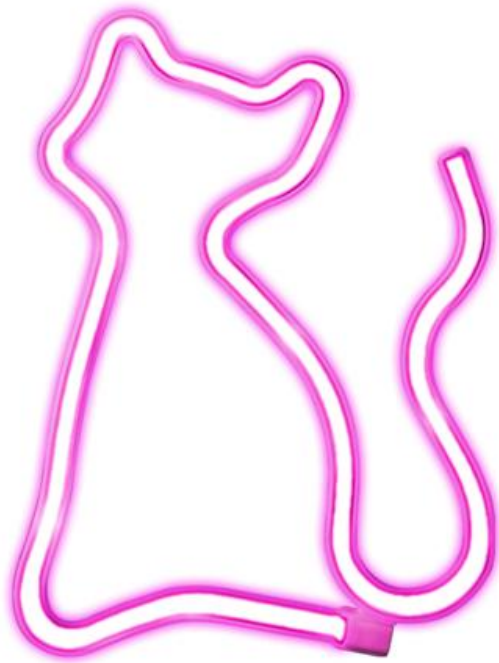

Letrero luminoso LED "Meow In Color" con efecto neón para interiores

SKU: LUNEONCATP

Letrero luminoso LED "Miau en color" con efecto neón para interiores

EFECTO NEÓN BRILLANTE

Transforma cada rincón de la casa con una **luz de estilo neón** de **diseño colorido** que recuerda la atmósfera de un verdadero bar de cócteles. Coloca esta **luz decorativa en forma de gato rosa** en la sala de estar, el estudio o la cocina: cada ambiente cobra vida con un **toque de originalidad** y un estilo irresistible.

FÁCIL DE USAR E INSTALAR

Gracias al **cable USB incluido** y a un bajo consumo energético, el letrero es perfecto para conectar donde haya un puerto USB libre: PC, power bank o cargador. Ligero y compacto, se **cuelga fácilmente en la pared** con clavitos o adhesivos.

QUÉ LO DISTINGUE

- Diseño en forma de gato
- Efecto neón
- Dimensiones: 16x23x1,5 cm
- USB de bajo consumo
- Fácil de colgar

QUÉ CONTIENE EL PAQUETE

- 1 LED Neon Signs
- 1 cable USB

Letrero luminoso LED "Meow In Color" con efecto neón para interiores
SKU: LUNEONCATP