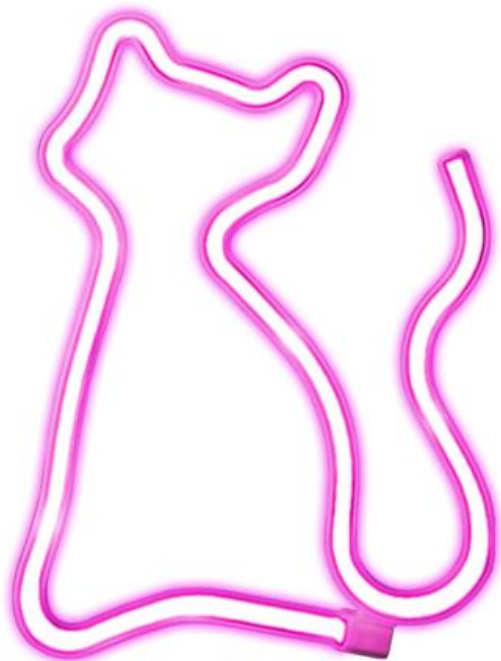

Enseigne lumineuse à LED "Meow In Color" avec effet néon pour l'intérieur

SKU: LUNEONCATP

Panneau lumineux LED « Meow In Color » avec effet néon pour l'intérieur

EFFET NÉON BRILLANT

Transformez chaque coin de la maison avec une **lumière de style néon** au **design coloré** qui rappelle l'atmosphère d'un véritable bar à cocktails. Placez cette **lumière décorative en forme de chat rose** dans le salon, le bureau ou la cuisine : chaque pièce prend vie avec une **touche d'originalité** et un style irrésistible.

FACILE À UTILISER ET À INSTALLER

Grâce au **câble USB inclus** et à une faible consommation d'énergie, l'enseigne est parfaite pour être branchée partout où il y a un port USB libre : PC, power bank ou chargeur. Légère et compacte, elle se **suspend facilement au mur** avec des clous ou des adhésifs.

RENDEZ UNIQUE N'IMPORTE QUEL ENVIRONNEMENT

La forme de chat rose offre un look unique et attrayant. C'est le choix parfait pour donner de la personnalité à une chambre, un studio créatif ou un coin lecture, créant une atmosphère accueillante et ludique.

CE QUI LE DISTINGUE

- Design en forme de chat
- Effet néon
- Dimensions: 16x23x1,5 cm
- USB à faible consommation
- Facile à suspendre

CONTENU DE L'EMBALLAGE

- 1 LED Néon
- 1 câble USB

Enseigne lumineuse à LED "Meow In Color" avec effet néon pour l'intérieur
SKU: LUNEONCATP