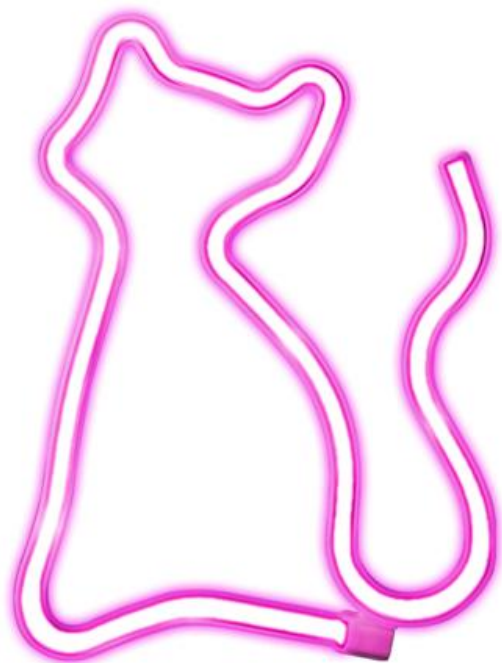

## Insegna Luminosa a LED "Meow In Color" con effetto neon per interni

SKU: LUNEONCATP

### Luce decorativa a forma di gatto rosa per un tocco unico e accattivante

#### EFFETTO NEON BRILLANTE

Trasforma ogni angolo della casa con una **luce in stile neon** dal **design colorato** che ricorda l'atmosfera di un vero cocktail bar. Posiziona questa **luce decorativa a forma di gatto rosa** nel salotto, nello studio o in cucina: ogni ambiente prende vita con un **tocco di originalità** e uno stile irresistibile.

#### COSA LO CONTRADDISTINGUE

- Design a forma di gatto
- Effetto neon
- Dimensioni: 16x23x1,5 cm
- USB a basso consumo
- Facile da appendere