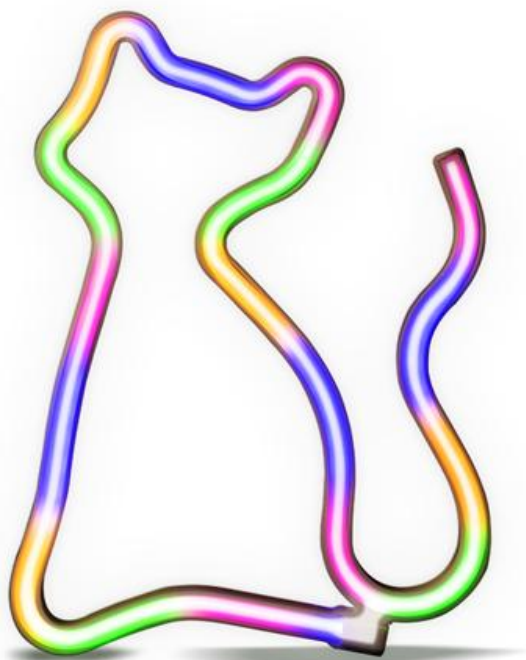

Enseigne lumineuse à LED "Meow In Color" avec effet néon pour l'intérieur

SKU: LUNEONCAT

Panneau lumineux LED « Meow In Color » avec effet néon pour l'intérieur

EFFET NÉON BRILLANT

Placez cette **lampe décorative en forme de chat arc-en-ciel** dans le salon, le bureau ou la cuisine : chaque pièce prend vie avec une **touche d'originalité** et un style irrésistible.

FACILE À UTILISER ET À INSTALLER

Grâce au **câble USB inclus** et à une faible consommation d'énergie, l'enseigne est parfaite pour être branchée partout où il y a un port USB libre : PC, power bank ou chargeur. Ou choisissez d'utiliser des piles AA. Légère et compacte, elle se **suspend facilement au mur** avec des clous ou des adhésifs.

CE QUI LE DISTINGUE

- Design avec chat arc-en-ciel
- Effet néon
- Dimensions: 16x23x1,5 cm
- USB à faible consommation
- Facile à suspendre

CONTENU DE L'EMBALLAGE

- 1 LED Néon
- 1 câble USB

Enseigne lumineuse à LED "Meow In Color" avec effet néon pour l'intérieur
SKU: LUNEONCAT