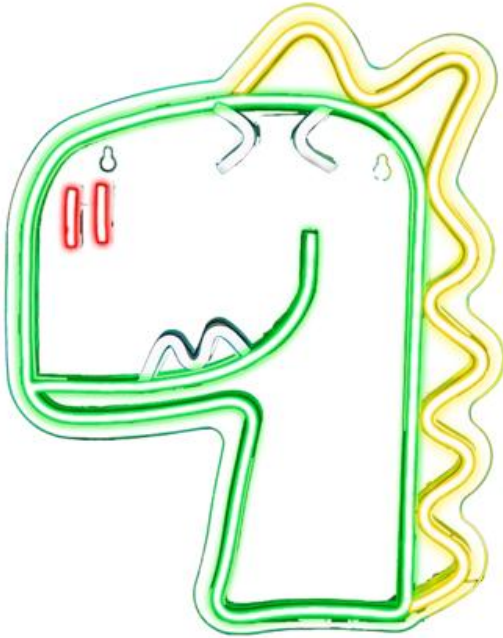

## Letrero luminoso LED "Dino Roar On" con efecto neón para interiores

SKU: LUNEONDINO

### Letrero luminoso LED "Dino Roar On" con efecto neón para interiores

#### FÁCIL DE USAR E INSTALAR

Gracias al **cable USB incluido** y a un bajo consumo energético, el letrero es perfecto para conectar donde haya un puerto USB libre: PC, power bank o cargador. Ligero y compacto, se **cuelga fácilmente en la pared** con clavitos o adhesivos.

#### QUÉ LO DISTINGUE

- Diseño con forma de dinosaurio
- Efecto neón
- Dimensiones: 26x32,5 cm
- USB de bajo consumo
- Fácil de colgar