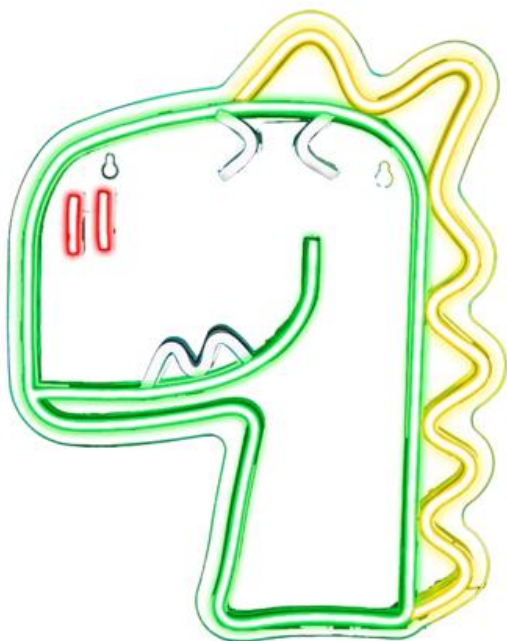

Enseigne lumineuse à LED "Dino Roar On" avec effet néon pour l'intérieur

SKU: LUNEONDINO

Panneau lumineux LED « Dino Roar On » avec effet néon pour l'intérieur

EFFET NÉON BRILLANT

Placez cette **lampe décorative en forme de dinosaure** dans le salon, le bureau ou la cuisine : chaque pièce prend vie avec une **touche d'originalité** et un style irrésistible.

FACILE À UTILISER ET À INSTALLER

Grâce au **câble USB inclus** et à une faible consommation d'énergie, l'enseigne est parfaite pour être branchée partout où il y a un port USB libre : PC, power bank ou chargeur. Légère et compacte, elle se **suspend facilement au mur** avec des clous ou des adhésifs.

CE QUI LE DISTINGUE

- Design en forme de dinosaure
- Effet néon
- Dimensions: 26x32,5 cm
- USB à faible consommation
- Facile à suspendre

CONTENU DE L'EMBALLAGE

- 1 LED Neon Signs
- 1 câble USB

Enseigne lumineuse à LED "Dino Roar On" avec effet néon pour l'intérieur
SKU: LUNEONDINO

Données techniques

SKU: LUNEONDINO

Poids: 70 g

EAN: 8018417516528

GPSR: Ce produit ne doit pas être utilisé par des enfants ou des personnes qui ne seraient pas en mesure d'appréhender son éventuelle dangerosité., Emballage de l'article soumis au système de recyclage "Green Dot", L'emballage de l'article est recyclable
Couleur: multicolor