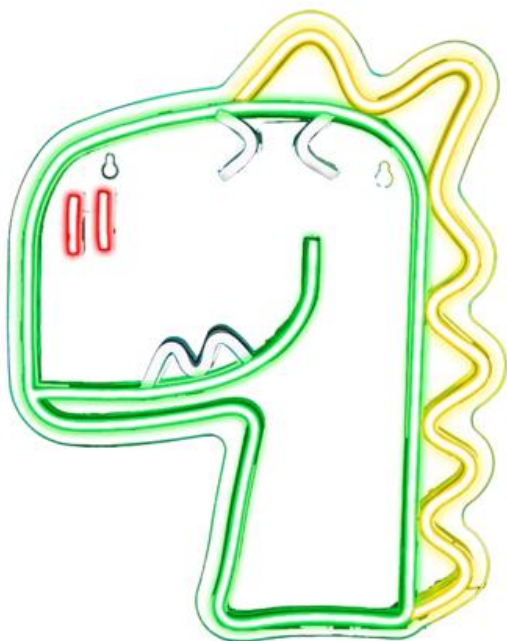

Insegna Luminosa a LED "Dino Roar On" con effetto neon per interni

SKU: LUNEONDINO

Luce decorativa a forma di dinosauro per un tocco unico e accattivante

EFFETTO NEON BRILLANTE

Posiziona questa **luce decorativa a forma di dinosauro** nel salotto, nello studio o in cucina: ogni ambiente prende vita con un **tocco di originalità** e uno stile irresistibile.

FACILE DA USARE E INSTALLARE

Grazie al **cavo USB incluso** e a un consumo energetico ridotto, l'insegna è perfetta da collegare ovunque ci sia una porta USB libera: PC, power bank o caricatore. Leggera e compatta, si **appende facilmente alla parete** con chiodini o adesivi.

COSA LO CONTRADDISTINGUE

- Design a forma di dinosauro
- Effetto neon
- Dimensioni: 26x32,5 cm
- USB a basso consumo
- Facile da appendere

COSA CONTIENE LA CONFEZIONE

- 1 LED Neon Signs
- 1 cavo USB

Insegna Luminosa a LED "Dino Roar On" con effetto neon per interni
SKU: LUNEONDINO