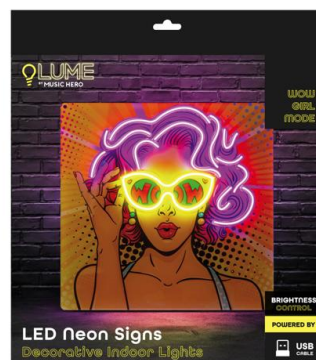

Letrero luminoso LED "Wow Girl Mode" con efecto neón para interiores

SKU: LUNEONGIRL

Letrero luminoso LED de neón "Wow Girl Mode" para interiores

EFECTO NEÓN BRILLANTE

Coloca esta **luz decorativa con forma de chica vintage** en la sala de estar, el estudio o la cocina: cada ambiente cobra vida con un **toque de originalidad** y un estilo irresistible.

FÁCIL DE USAR E INSTALAR

Gracias al **cable USB incluido** y a un bajo consumo energético, el letrero es perfecto para conectar donde haya un puerto USB libre: PC, power bank o cargador. Ligero y compacto, se **cuelga fácilmente en la pared** con clavitos o adhesivos.

HAZ ÚNICO CUALQUIER AMBIENTE

La **luz decorativa con forma de chica vintage** ofrece un look único y atractivo. Es la elección perfecta para dar personalidad a fiestas en casa, noches temáticas retro o para crear un rincón especial en tu espacio personal.

QUÉ LO DISTINGUE

- Diseño con chica vintage
- Efecto neón
- Dimensiones: 32x32 cm
- USB de bajo consumo
- Fácil de colgar

QUÉ CONTIENE EL PAQUETE

- 1 LED Neon Signs
- 1 cable USB

Letrero luminoso LED "Wow Girl Mode" con efecto neón para interiores
SKU: LUNEONGIRL