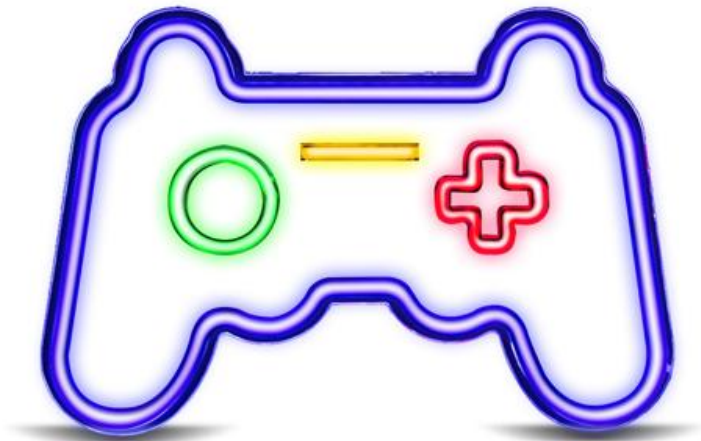

## LED-Leuchtschild "Ready To Play" mit Neon-Effekt für den Innenbereich

SKU: LUNEONJSTICK

### LED-Leuchtschild „Ready To Play“ mit Neon-Effekt für den Innenbereich

#### EINFACH ZU VERWENDEN UND ZU INSTALLIEREN

Dank des **mitgelieferten USB-Kabels** und eines geringen Energieverbrauchs ist das Schild perfekt, um es überall dort anzuschließen, wo ein freier USB-Anschluss vorhanden ist: PC, Powerbank oder Ladegerät. Leicht und kompakt, lässt es sich **einfach mit Nägeln oder Klebeband an der Wand befestigen**.