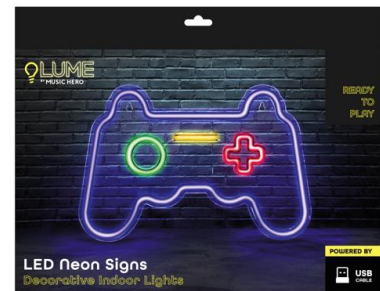

## LED-Leuchtschild "Ready To Play" mit Neon-Effekt für den Innenbereich

SKU: LUNEONJSTICK

### LED-Leuchtschild „Ready To Play“ mit Neon-Effekt für den Innenbereich

#### LEUCHTENDER NEON-EFFEKT

Platzieren Sie dieses **dekorative Licht in Form eines Joysticks** im Wohnzimmer, Arbeitszimmer oder in der Küche: Jeder Raum wird mit einem **Hauch von Originalität** und einem unwiderstehlichen Stil zum Leben erweckt.

#### WAS ES AUSZEICHNET

- Design in Form eines Joysticks
- Neon-Effekt
- Abmessungen: 40x27,5 cm
- USB mit niedrigem Verbrauch
- Einfach aufzuhängen