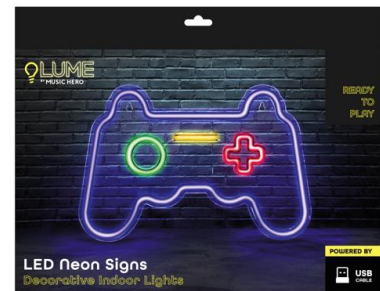

Letrero luminoso LED "Ready To Play" con efecto neón para interiores

SKU: LUNEONJSTICK

Letrero luminoso LED "Listo para jugar" con efecto neón para interiores

EFEECTO NEÓN BRILLANTE

Coloca esta **luz decorativa con forma de Joystick** en la sala de estar, el estudio o la cocina: cada ambiente cobra vida con un **toque de originalidad** y un estilo irresistible.

FÁCIL DE USAR E INSTALAR

Gracias al **cable USB incluido** y a un bajo consumo energético, el letrero es perfecto para conectar donde haya un puerto USB libre: PC, power bank o cargador. Ligero y compacto, se **cuelga fácilmente en la pared** con clavos o adhesivos.

HAZ ÚNICO CUALQUIER AMBIENTE

La **luz con forma de Joystick** ofrece un look único. Es la elección perfecta para dar personalidad a una sala de juegos, una habitación dedicada a los videojuegos o para crear un ambiente atractivo durante las noches de juego con amigos.

QUÉ LO DISTINGUE

- Diseño con forma de Joystick
- Efecto neón
- Dimensiones: 40x27,5 cm
- USB de bajo consumo
- Fácil de colgar

QUÉ CONTIENE EL PAQUETE

- 1 LED Neon Signs
- 1 cable USB

Letrero luminoso LED "Ready To Play" con efecto neón para interiores
SKU: LUNEONJSTICK