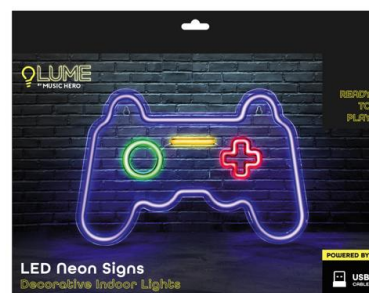

## Enseigne lumineuse à LED "Ready To Play" avec effet néon pour l'intérieur

SKU: LUNEONJSTICK

### Panneau lumineux LED « Prêt à jouer » avec effet néon pour l'intérieur

#### EFFET NÉON BRILLANT

Placez cette **lumière décorative en forme de Joystick** dans le salon, le bureau ou la cuisine : chaque pièce prend vie avec une **touche d'originalité** et un style irrésistible.

#### CONTENU DE L'EMBALLAGE

- 1 LED Neon Signs
- 1 câble USB

Enseigne lumineuse à LED "Ready To Play" avec effet néon pour l'intérieur  
SKU: LUNEONJSTICK