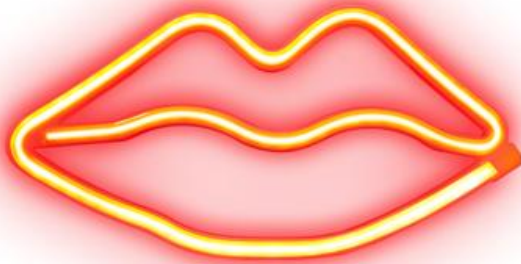

Enseigne lumineuse à LED "Red Lips Glow" avec effet néon pour l'intérieur

SKU: LUNEONKISS

Enseigne néon LED « Lèvres rouges » pour l'intérieur

EFFET NÉON BRILLANT

Placez cette **lumière décorative en forme de baiser** dans le salon, le bureau ou la cuisine : chaque pièce prend vie avec une **touche d'originalité** et un style irrésistible.

FACILE À UTILISER ET À INSTALLER

Grâce au **câble USB inclus** et à une faible consommation d'énergie, l'enseigne est parfaite pour être branchée partout où il y a un port USB libre : PC, power bank ou chargeur. Légère et compacte, elle se **suspend facilement au mur** avec des clous ou des adhésifs.

RENDEZ UNIQUE N'IMPORTE QUEL ENVIRONNEMENT

La forme de baiser en néon offre un look unique et attrayant. C'est le choix parfait pour créer une ambiance romantique lors de dîners aux chandelles ou pour ajouter une touche de style à une chambre ou un coin détente.

CE QUI LE DISTINGUE

- Design en forme de baiser
- Effet néon
- Dimensions: 26x13x1,5 cm
- USB à faible consommation
- Facile à suspendre

CONTENU DE L'EMBALLAGE

- 1 LED Néon
- 1 câble USB

Enseigne lumineuse à LED "Red Lips Glow" avec effet néon pour l'intérieur
SKU: LUNEONKISS