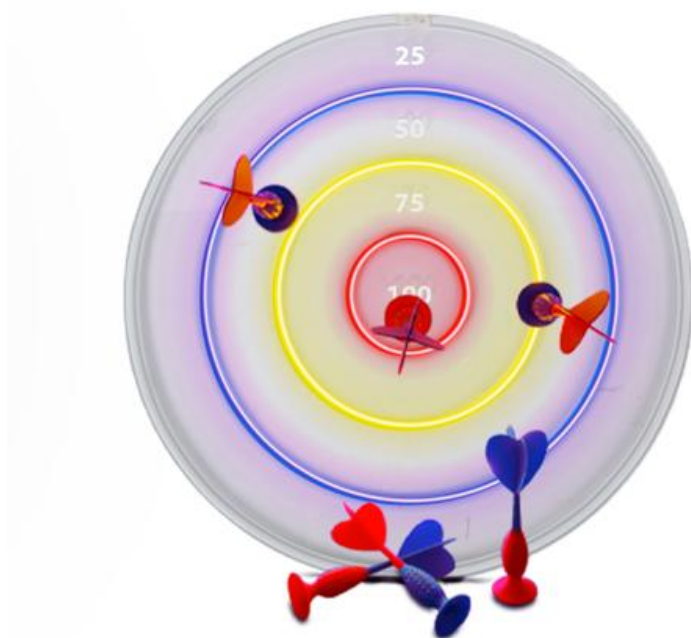

LED-Wandzielspiel mit Neon-Effekt und Saugnapf-Darts

SKU: LUNEONWALLTARGET

Bring Licht an deine Wände und fordere deine Freunde heraus

DEKO UND SPIEL IN EINEM

Diese **LED-Zielscheibe für die Wand** ist nicht nur ein Stimmungslicht, sondern auch ein Spiel, mit dem du deine Freunde herausfordern kannst. Das **bunte Neon-Design** zieht sofort alle Blicke auf sich und sorgt für eine lebendige Atmosphäre.

EINFACH ZU INSTALLIEREN, NOCH EINFACHER ZU BENUTZEN

Dank des **200 cm langen USB-Kabels** kannst du das Gerät überall anschließen – auch dort, wo Steckdosen schwer erreichbar sind. Der **integrierte Controller** lässt dich das Licht mit nur einer Berührung ein- und ausschalten. Perfekt für Schlafzimmer, Wohnzimmer und kreative Räume.

PRODUKTMERKMALE

- LED-Zielscheibe mit Neon-Effekt
- 6 Saugnapf-Darts inklusive
- Leuchtende Wanddekoration
- 200 cm langes USB-Kabel
- Helligkeitssteuerung
- Ideal für Schlaf- und Wohnzimmer

LED-Wandzielspiel mit Neon-Effekt und Saugnapf-Darts
SKU: LUNEONWALLTARGET

Technische Daten

SKU: LUNEONWALLTARGET
Gewicht: 70 g
EAN: 8018417525421
GPSR: Das Produkt darf nicht von Kindern oder Personen verwendet werden, die mögliche Gefahren nicht einschätzen können., Artikelverpackungen unterliegen dem Recyclingsystem „Grüner Punkt“, Die Artikelverpackung ist recycelbar
Farbe: multicolor