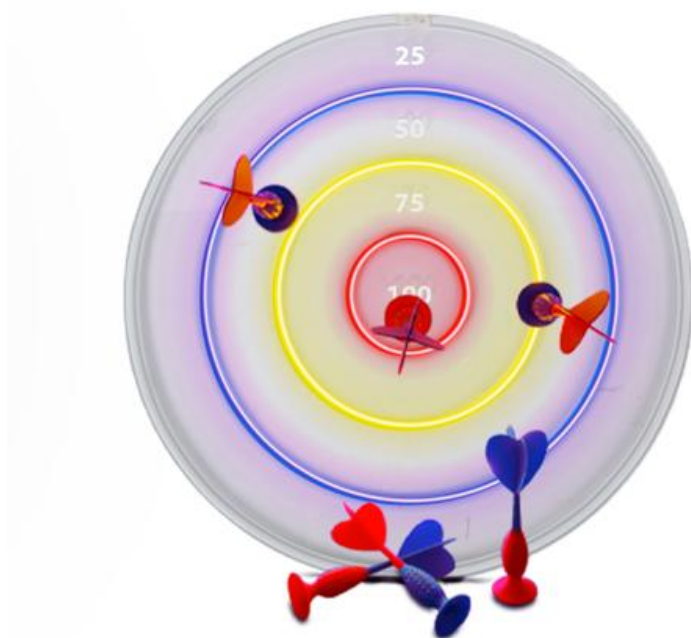

Juego de diana LED de pared con efecto neón y dardos de ventosa

SKU: LUNEONWALLTARGET

Ilumina tus paredes y desafía a tus amigos

DECORACIÓN Y JUEGO EN UN ÚNICO OBJETO

Esta **diana LED de pared** no es solo una luz ambiental, sino también un divertido juego con el que desafiar a tus amigos. Su **diseño de neón multicolor** atrae todas las miradas y aporta un toque de energía al ambiente.

FÁCIL DE INSTALAR Y, SOBRE TODO, DE USAR

Gracias al **cable USB de 200 cm**, puedes conectarla donde quieras, incluso lejos de enchufes de difícil acceso. El **mando integrado** te permite encender y apagar la luz con un simple toque. Perfecta para dormitorios, salones y espacios creativos.

DESTACA POR

- Diana LED con efecto neón
- 6 Dardos con ventosa incluidos
- Decoración mural luminosa
- Cable USB de 200 cm de longitud
- Control de la intensidad luminosa
- Ideal para habitaciones y salones

Juego de diana LED de pared con efecto neón y dardos de ventosa
SKU: LUNEONWALLTARGET

Datos tecnicos

SKU: LUNEONWALLTARGET

Peso: 70 g

EAN: 8018417525421

GPSR: El producto no debe ser utilizado por niños o personas que no sean capaces de comprender el posible peligro., Embalaje del artículo sujeto al sistema de reciclaje «Green Dot», El embalaje del artículo es reciclable