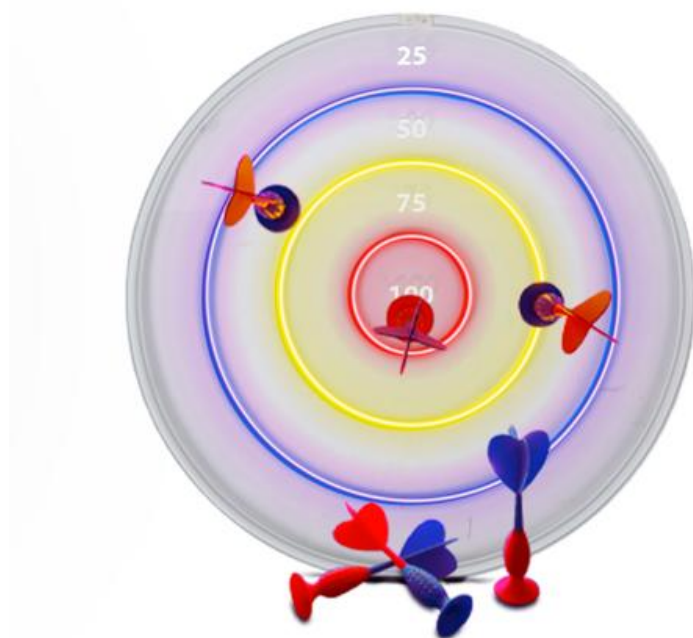

Jeu de fléchettes mural LED avec effet néon et fléchettes à ventouse

SKU: LUNEONWALLTARGET

Éclairez les murs et défiez vos amis

DÉCORATION ET JEU TOUT EN UN

Cette **cible murale à LED** n'est pas qu'une simple lumière d'ambiance, c'est aussi un véritable jeu pour défier ses amis. Son **design néon multicolore** attire immédiatement le regard et crée une atmosphère vibrante.

FACILE À INSTALLER ET ENCORE PLUS FACILE À UTILISER

Grâce au **câble USB de 200 cm**, vous pouvez la brancher n'importe où, même loin de prises de courant difficiles d'accès. Le **contrôleur** intégré vous permet d'allumer et d'éteindre la lumière d'une simple pression. Parfaite pour les chambres à coucher, les salons et les espaces créatifs.

CARACTÉRISTIQUES PRINCIPALES

- Cible LED avec effet néon
- 6 fléchettes à ventouse incluses
- Décoration murale lumineuse
- Câble USB de 200 cm de long
- Contrôle de l'intensité lumineuse
- Idéal pour les chambres et les salons

Jeu de fléchettes mural LED avec effet néon et fléchettes à ventouse
SKU: LUNEONWALLTARGET

Données techniques

SKU: LUNEONWALLTARGET

Poids: 70 g

EAN: 8018417525421

GPSR: Ce produit ne doit pas être utilisé par des enfants ou des personnes qui ne seraient pas en mesure d'appréhender son éventuelle dangerosité., Emballage de l'article soumis au système de recyclage "Green Dot", L'emballage de l'article est recyclable
Couleur: multicolor