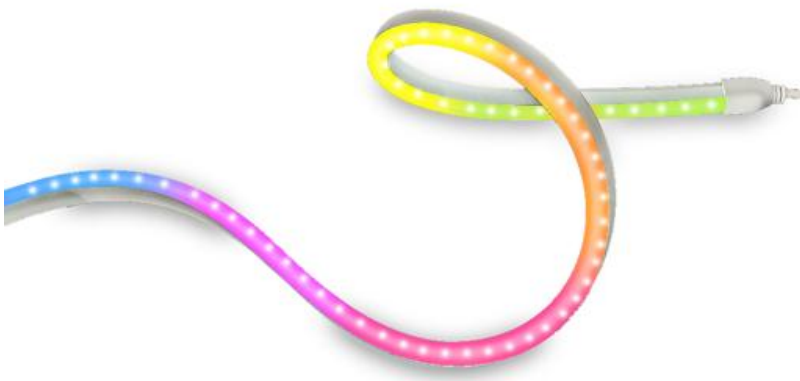

Led Strip Light 3 Meter mit Fernbedienung

SKU: LUSTRIP3M

Beleuchten Sie jeden Raum mit lebendigen Farben und einem Hauch von Stil

INDIVIDUELLE BELEUCHTUNG MIT 16 FARBEN

Dank des **RGB-LED-Lichts** mit **16 wählbaren Farben** können Sie für jeden Moment die perfekte Atmosphäre schaffen: vom entspannten Abend über Gaming, ein romantisches Abendessen bis hin zu einem Abend mit Freunden. Die mitgelieferte **Fernbedienung** ermöglicht Ihnen die Auswahl zwischen Effekten wie Blitz, Stroboskop, Überblendung oder Dauerlicht – alles mit einem einfachen Klick.

FLEXIBEL, HAFTEND UND EINFACH ZU INSTALLIEREN

Mit **3 Metern Länge** passt dieser **farbige LED-Streifen** problemlos auf Möbel, Wände, Schreibtische oder Regale. Dank der **Klebefläche auf der Rückseite** und den 4 mitgelieferten Befestigungselementen können Sie sie in wenigen Minuten ohne Werkzeug und ohne Stress formen und anbringen, wo immer Sie es möchten.

LEUCHTET MIT STIL

Perfekt für einen originellen dekorativen Akzent in Ihrem Zuhause. Der Streifen wird **über USB** mit Strom versorgt und ist mit Powerbanks, PCs oder Wandadaptern kompatibel. Der Energieverbrauch ist sehr gering (5 V, 1 A), aber dafür ist ein **leuchtender und beeindruckender Neon-Effekt** garantiert. Ideal für Zimmer, Gaming-Setups oder Kreativbereiche.

PRODUKTMERKMALE

- Flexibler RGB-LED-Streifen
- Fernbedienung mit 16 Farben
- Dynamische Lichteffekte
- Einfache Installation
- Niedriger Energieverbrauch
- Vielseitige USB-Stromversorgung

LIEFERUMFANG

- 1 x 3-Meter-LED-Streifen