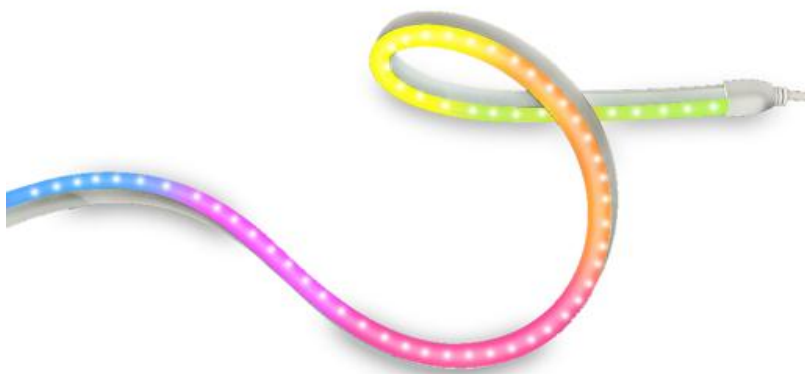

## Led Strip Light 3 metros con mando a distancia

SKU: LUSTRIP3M

#### FLEXIBLE, ADHESIVA Y FÁCIL DE INSTALAR

Con **3 metros de longitud**, esta **tira de LED de colores** se adapta fácilmente a muebles, paredes, escritorios o estanterías. Gracias a su **soporte adhesivo** y a las 4 fijaciones incluidas, puedes darle forma y aplicarla donde quieras en pocos minutos, sin herramientas ni estrés.

#### ILUMINA CON ESTILO

Perfecta para dar un toque decorativo y original a tu hogar, la tira se **alimenta mediante USB**, compatible con power banks, PC o adaptadores de pared. Consume muy poca energía (5 V, 1 A) pero proporciona un **brillante e impactante efecto neón**. Ideal para habitaciones, estaciones de videojuegos o rincones creativos.

#### CONTENIDO DEL PAQUETE

- 1 tira LED de 3 metros
- 1 cable de alimentación USB

- 1 mando a distancia
- 4 fijaciones adhesivas

Led Strip Light 3 metros con mando a distancia  
SKU: LUSTRIP3M