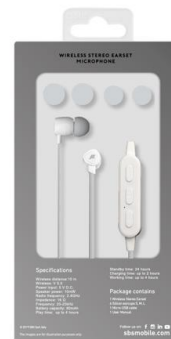

## Flyphones - Écouteurs sans fil avec tour de cou

SKU: MHEARBTW

### Écouteurs stéréo avec câble plat et commande pour gérer la musique et les appels, blanc

- Écouteurs sans fil stéréo idéals pour la musique : grâce au bouton de commande vous pouvez gérer le volume et les morceaux.
- Avec le bouton de commande, vous pouvez refuser un appel ou rappeler le dernier numéro et converser tranquillement à travers le microphone intégré.
- Les basses profondes vous offrent une atmosphère sensorielle enveloppante. Une nouvelle manière d'écouter de la musique.
- Le câble plat évite que des nœuds ne se forment : facile à enrouler, il garantit un maximum de confort pendant l'utilisation.
- Vous trouverez dans la boîte six embouts en silicone (tailles S, M, L) : choisissez la solution la plus confortable quand vous portez les écouteurs.
- Casque stéréo réglable : le casque est réglable, afin que votre écoute soit confortable.