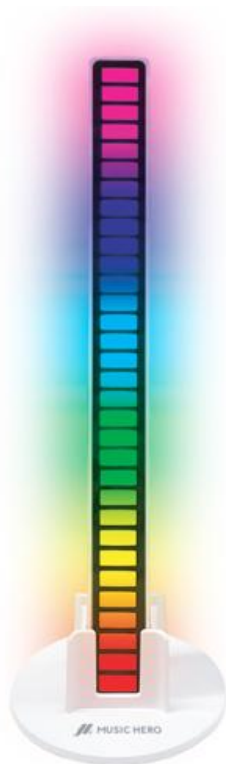

Luz LED RGB para gaming

SKU: MHRGBLIGHW

Los colores de la banda luminosa mejorarán tu experiencia de juego: relajación y diversión al mismo tiempo

LUZ AMBIENTAL

Crea una atmósfera increíble para divertirte con tus videojuegos preferidos o para escuchar música en el coche. La **luz LED RGB** te ofrece **una estimulante experiencia sensorial**: ¿has visto cómo se ilumina la barra de colores al ritmo de tu música?

USO

Instálala en horizontal, junto a la televisión, el pc o la radio del coche, mediante su **práctico soporte**. Gracias a una pequeña tira de velcro en la parte trasera también puedes colocarla **en vertical** y fijarla sin que se caiga. No necesita estar conectada mediante cable o de manera inalámbrica a la fuente de sonido. La barra luminosa recibirá el sonido de la película, música o videojuego gracias al **micrófono integrado** para transformarlo en luz de colores.

REGULACIÓN

Puedes elegir con los botones hasta **9 modalidades de iluminación**: los colores de los 32 ledes de la banda cambian su velocidad e intensidad.

RECARGA

La barra dispone de una entrada **Micro USB** para su recarga. Bastará conectarla mediante cable a una fuente de energía.

DESTACA POR:

- 32 ledes de tamaño reducido
- 9 modalidades de regulación de las luces
- LEDES de PVC
- Micrófono integrado
- Entrada Micro USB para recarga
- Soporte incluido en el paquete

Luz LED RGB para gaming
SKU: MHRGBLIGHW