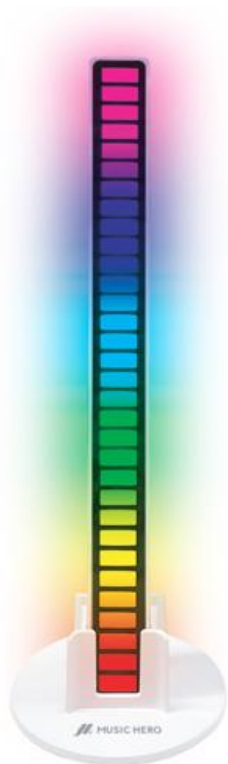

Éclairage LED RVB pour le jeu

SKU: MHRGBLIGHW

Les couleurs de la barre lumineuse amélioreront votre expérience de jeu et vous permettront de vous détendre, tout en vous amusant.

ÉCLAIRAGE D'AMBIANCE

Créez une atmosphère endiablée en jouant à vos jeux vidéo préférés ou en écoutant votre musique en voiture. L'éclairage LED RGB va vous offrir une expérience sensorielle intense : regardez la barre de couleurs s'éclairer au rythme de vos chansons favorites.

UTILISATION

Placez l'éclairage horizontalement, à côté de votre télévision, d'un PC ou d'un autoradio, en utilisant pour cela le support prévu à cet effet. Grâce à une petite bande velcro au dos, la barre peut également être fixée et placée verticalement sans tomber. Elle n'a pas besoin d'être reliée par des câbles ou connectée sans fil à la source audio. Grâce à son micro intégré, la barre lumineuse capte la musique et le son des films ou des jeux vidéo pour les transformer en jeu de lumière.

RÉGLAGE

Il est possible de sélectionner jusqu'à 9 modes d'éclairage : les couleurs évoluent en termes de vitesse et d'intensité sur les 32 petites LED de la bande.

ALIMENTATION

La barre est dotée d'un connecteur Micro USB par lequel elle peut être alimentée. Il suffit de la connecter via un câble à une source d'alimentation.

CARACTÉRISTIQUES PRINCIPALES :

- 32 petites LEDS
- 9 modes de réglage de l'éclairage
- LED en PVC
- Microphone intégré
- Entrée Micro USB pour l'alimentation électrique
- Support inclus dans l'emballage