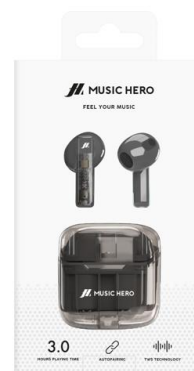

TWS Icy – Ohrhörer mit True-Wireless-Stereo-Technologie und transparentem Design

SKU: MHTWSICYBTK

Die Ohrhörer mit transparentem Design, die ohne Kabel mit Ihrem Gerät verbunden werden

Stabile und automatische Verbindung: alles, was Sie für Musik und Anrufe brauchen

Die **TWS-Icy-Ohrhörer** sind ideal für **Musik** und **Anrufe**. Sie verbinden sich kabellos mit Ihren Geräten mit **Wireless Connection**. Die **True-Wireless-Stereo-Technologie** sorgt darüber hinaus in einer Entfernung von bis zu 10 Metern für eine stabile und automatische Verbindung zum verbundenen Gerät. Dank der **Auto-Switch-on-Funktion** schalten sie sich automatisch ein, sobald sie aus der Tasche genommen werden.

Auffälliges Design

Das **transparente Design der Ohrhörer und des Etuis** macht die TWS Icy so unverwechselbar und witzig.

Mit dem Ladeetui können Sie sie bis zu 15 Stunden lang verwenden

Man kann **3 Stunden am Stück damit Musik hören und telefonieren** und wenn die Kopfhörer leer sind, legt man sie einfach wieder in das **Ladeetui** und sie sind nach eineinhalb Stunden wieder bei 100 %. Das Ladeetui versorgt die Icy **bis zu 4 Mal** mit Strom und ermöglicht so eine Nutzungsdauer von bis zu 15 Stunden. Wenn auch dem Etui der Strom ausgeht, kann es über das mitgelieferte **USB-A-auf-USB-C Kabel** an eine Stromquelle angeschlossen werden.

Features:

- Kabellos
- Transparentes Design
- Reichweite: 10 Meter
- Wiedergabezeit: 3 Stunden
- Ladezeit: 1,5 Stunden
- Standby-Zeit: 40 Stunden
- Kapazität des Etuis: 300 mAh
- Gesamtwiedergabezeit bei Anschluss an das Ladeetui: 15 Stunden
- Semi-In-Ear