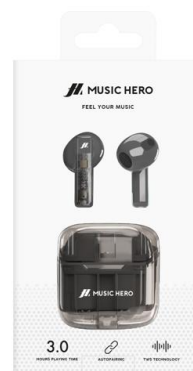

TWS Icy - auriculares equipados con tecnología True Wireless Stereo y con un diseño transparente

SKU: MHTWSICYBTK

Los auriculares con diseño transparente que se conectan a tu dispositivo sin necesidad de cables

Conexión estable y automática: todo lo que necesitas para música y llamadas

Los auriculares TWS Icy son ideales para música y llamadas. Se emparejan de forma inalámbrica con los dispositivos equipados con **conexión inalámbrica**. La **Tecnología True Wireless Stereo** además asegura una conexión estable y automática a una distancia de hasta 10 metros del dispositivo conectado. Gracias a la **función de autoencendido**, se encenderán automáticamente tan pronto como se retiren del estuche.

Un diseño llamativo

El **diseño transparente de los auriculares y el estuche** hace que los TWS Icy sean extremadamente especiales y divertidos.

Con el estuche de carga, puedes usarlos hasta 15 horas

Puedes escuchar música y llamar durante **3 horas consecutivas** y, cuando los auriculares estén descargados, simplemente ponlos dentro del **estuche de carga** y al cabo de una hora y media volverán a estar al 100%. La base alimenta el Icy **hasta 4 veces** permitiendo su uso hasta 15 horas; cuando el estuche también esté sin energía, conéctalo a una fuente de alimentación a través del **cable USB-A - USB-C incluido**.

Destaca por:

- Inalámbrico
- Diseño transparente
- Radio de funcionamiento: 10 metros
- Tiempo de reproducción: 3 horas
- Tiempo de carga: 1,5 horas
- Tiempo en reposo: 40 horas
- Capacidad de la base: 300 mAh
- Tiempo de reproducción con cargas proporcionadas por la base: 15 horas
- Semi in-ear