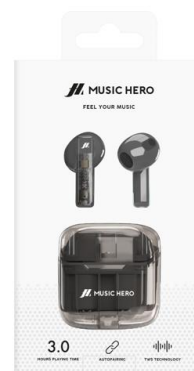

TWS Icy – écouteurs équipés de la technologie True Wireless Stereo et au design transparent

SKU: MHTWSICYBTK

Ces écouteurs au design transparent se connectent à votre appareil sans fil

Connexion stable et automatique : tout ce dont vous avez besoin pour votre musique et vos appels

Les écouteurs TWS Icy sont idéaux pour la **musique** et les **appels**. Ils s'appairent sans fil à vos appareils équipés d'une **connexion sans fil**. La **technologie True Wireless Stereo** garantit en outre une connexion stable et automatique, jusqu'à 10 mètres de l'appareil connecté. Grâce à leur fonction de **mise en route automatique**, ils s'allumeront automatiquement dès que vous les retirerez de leur étui.

Principales caractéristiques :

- Sans fil
- Design transparent
- Portée : 10 mètres
- Autonomie en lecture : 3 heures
- Temps de charge : 1,5 heure
- Autonomie en veille : 40 heures
- Capacité de la station de charge : 300 mAh
- Temps de lecture total avec charge fournie par la station : 15 heures
- Design semi intra-auriculaire

Contenu du pack :

- Étui de charge

- Câble de charge USB-A – USB-C
- Manuel d'utilisation

TWS Icy – écouteurs équipés de la technologie True Wireless Stereo et au design transparent
SKU: MHTWSICYBTK

Données techniques