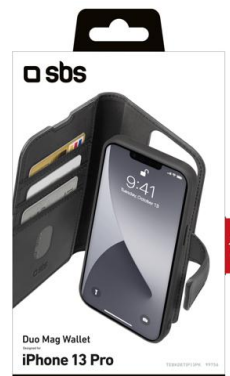

## Étui portefeuille avec coque amovible pour iPhone 13 Pro

SKU: TEBKDETIP13PK

### Étui portefeuille avec partie intérieure amovible et utilisable comme une simple coque.

#### UTILISEZ-LE COMME UN ÉTUI PORTEFEUILLE OU COMME UNE SIMPLE COQUE

L'étui portefeuille avec coque amovible est conçu pour protéger votre iPhone 13 Pro des petits chocs et des rayures. Vous pouvez l'utiliser de deux façons : comme un étui portefeuille ou comme une simple coque.

Les boutons sont toujours libres et l'orifice très pratique pour l'appareil photo permet de prendre des photos sans sortir le téléphone de son étui.