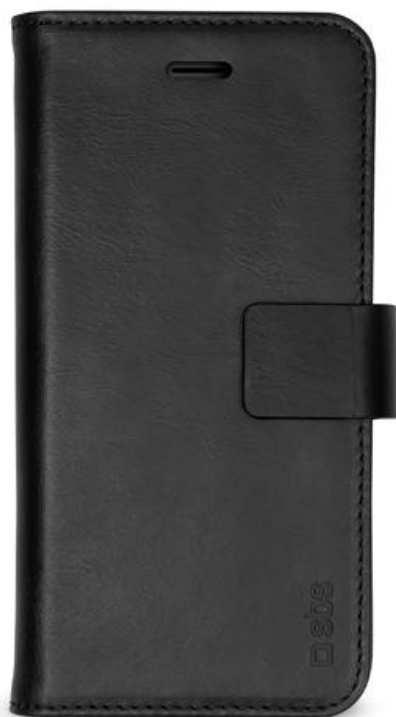

## Funda de cuero tipo libro para Samsung Galaxy S20+

SKU: TEBKLEATSAS20PK

### Funda tipo libro de cuero con función soporte, cierre magnético y ranura para tarjeta de crédito para Samsung Galaxy S20+, color negro

Esta **funda tipo libro hecha de cuero** envolverá tu **Samsung Galaxy S20+** para que se mantenga protegidos de golpes y otros agentes externos.

Viste tu dispositivo con un accesorio tan práctico como **s sofisticado**: el cuero que recubre la carcasa es muy agradable al tacto, algo que tus manos agradecerán cada vez que cojas tu teléfono.

Además de estas sensaciones, la funda es muy práctica. Gracias a su cierre magnético, la pantalla táctil de tu Samsung Galaxy S20+ estará siempre protegida sin el menor problema. Todo lo que necesitas para disfrutar de tu smartphone es abrir la tapa y listo, sus funciones te estarán esperando debajo de la funda.

La base de la funda te servirá también **como apoyo** del teléfono para que puedas ver tus videos de la forma más cómoda.

Características:

- Funda tipo libro hecha de cuero
- Protección para toda la pantalla
- Cierre magnético
- Hueco para tarjeta de crédito
- Abertura para la cámara y el flash
- Función soporte