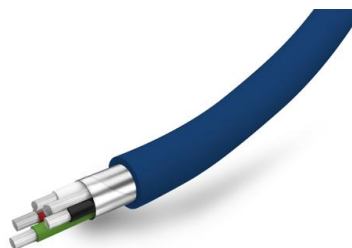

Colore: blue

HS Code: 85444290

Materiale: Silicone

Connettore: Lightning, 1xUSB-A

Tipo cavo: Per trasmissione dati, Alimentazione

Adatto per: Ricarica, sincronizzazione e backup

Connettore 1: Lightning, 1xUSB-A

Connettore 2: Apple lightning

Finitura/Caratteristica: anti-groviglio