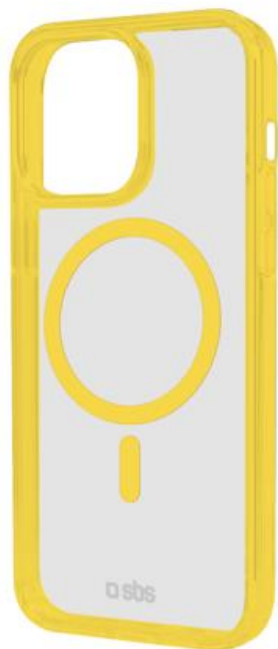

Cover per iPhone 15 Pro con bordi colorati compatibile con ricarica MagSafe

SKU: TEMAGCOLIP1561PY

La cover che ti permette di ricaricare il tuo iPhone magneticamente senza dover essere rimossa

PROTEGGE IL TUO IPHONE

Urti e graffi non saranno più un problema con questa cover per **iPhone 15 Pro**. Il materiale di cui è composta, infatti, assicura una buona protezione al telefono. Anche i **tasti laterali** sono coperti e protetti, ma il normale funzionamento non viene mai ostacolato.

COMPATIBILE CON TECNOLOGIA MAGSAFE

E' stata pensata specificamente per chi vuole usare il proprio iPhone a 360°. Il **modulo magnetico** presente sulla scocca ti consente di caricare lo smartphone attraverso una basetta o una caricatore MagSafe **senza dover togliere la cover**. In questo modo, ti basterà un gesto per alimentare il tuo iPhone in totale serenità. Puoi anche **personalizzare** il telefono con qualsiasi accessorio compatibile con questa tecnologia.

SLIM E COLORATA

Grazie al suo design slim, la cover **non appesantisce** il profilo dello smartphone. E' **trasparente** con i **bordi ed il modulo magnetico colorati**, donando un nuovo particolare look all'iPhone.