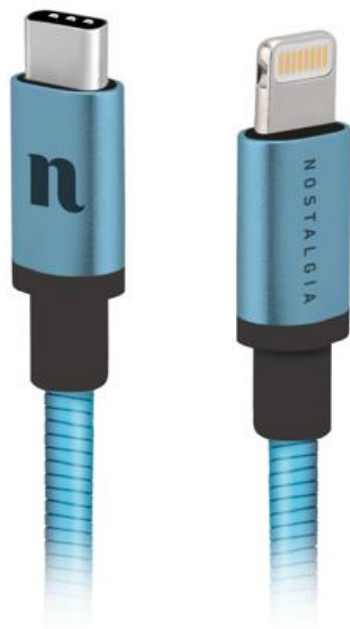

Câble données et charge Lightning-Type-C Taormina

SKU: TENOSTCLIGHA

Câble anti-enchevêtrement pour charge ultra-rapide et transfert de données avec connecteurs en métal Type-C et Lightning, 1 mètre de long

Le **câble Lightning-Type-C Taormina** de la collection **Nostalgia** est un must pour ceux qui ont besoin d'un accessoire au charme vintage, pratique et performant.

Ce produit garantit une **charge ultra-rapide** même pour les derniers modèles d'iPhone : le câble prend en effet en charge la technologie **Power Delivery** qui garantit une alimentation rapide et sûre pour l'appareil Apple.

Les deux connecteurs sont **renforcés en métal** pour résister aux chocs accidentels et à l'usure. La **finition anti-enchevêtrement** vous permettra d'enrouler le câble et de l'étendre sans qu'il ne forme de nœuds ou qu'il ne s'emmêle.

Tenir cet accessoire entre les mains est extrêmement plaisant : le revêtement en caoutchouc qui protège le noyau en métal offre d'agréables émotions au toucher.

Caractéristiques :

- Dispositif « Made for iPhone (MFi) » : accessoire conçu pour prendre en charge les appareils Apple,* avec certificat de conformité du fabricant aux standards de performance requis par Apple.
- Il permet la charge ultra-rapide PD (Power Delivery)
- Transfert et synchronisation de données
- Connecteurs Type-C et Lightning renforcés en métal
- Anti-enchevêtrement
- Longueur : 1 mètre