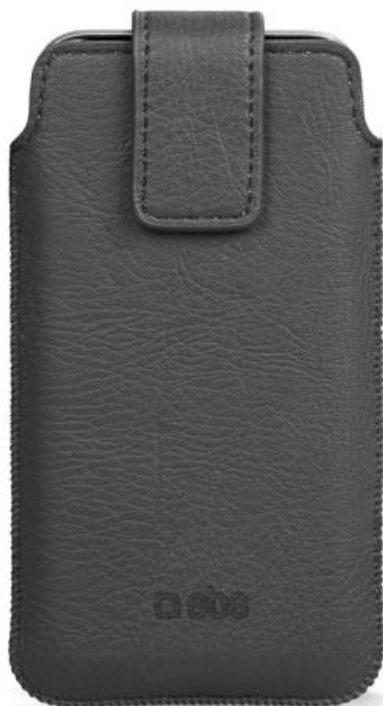

## Étui pour smartphones jusqu'à 6,8 po

SKU: TEPOCHECARDXXXLK

### Housse poche avec système d'extraction rapide et porte-cartes de crédit, taille XXL, couleur noir

Design made in Italy, matériaux d'excellente qualité et utilisation pratique caractérisent cette housse à poches de SBS. Adaptée aux smartphones de 6,8 pouces, cette housse permet d'extraire le téléphone de manière simple grâce à la fermeture magnétique placée sur la partie supérieure. Elle est en outre pourvue d'un compartiment pratique pour ranger vos cartes de crédit ou un ticket de bus !

Caractéristiques:

- Couleur vert clair
- Pour smartphone jusqu'à 6,8 po (170x80mm)
- Porte-cartes de crédit
- Fermeture magnétique
- Eco pack réalisé sans plastique

Étui pour smartphones jusqu'à 6,8 po  
SKU: TEPOCHECARDXXXLK

## Données techniques

SKU: TEPOCHECARDXXXLK  
Profondeur nette: 1 cm  
Largeur nette: 9.2000 cm  
Hauteur nette: 17.8000 cm  
Poids: 24 g  
Fermeture: Magnétique  
EAN: 8018417323058  
GPSR: Ce produit ne doit pas être utilisé par des enfants ou des personnes qui ne seraient pas en mesure d'appréhender son éventuelle dangerosité., Emballage de l'article soumis au système de recyclage "Green Dot", L'emballage de l'article est recyclable  
Couleur: black  
: 42021219  
Material: PU  
Dimensions: Pour smartphones de dimensions maximales :  
170mmx80mm  
Finition/Caractéristique: Poches porte-cartes, Lanière extracteur