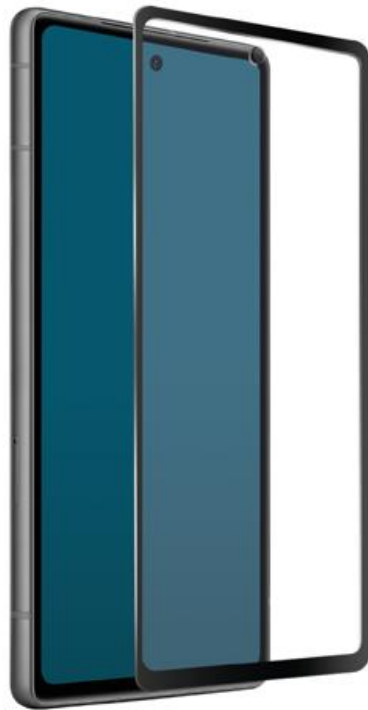

Glas Displayschutz Full Cover für Google Pixel 7A

SKU: TESCRFCGOPX7A

Hülle aus gehärtetem Glas mit schwarzen Silikonrändern für Google Pixel 7A

Der **Glass Screen Protector Full Cover** ist das ideale Accessoire, um das Display deines **Google Pixel 7A** vor kleinen Stößen und Kratzern zu schützen.

Diese Schutzhülle aus **gehärtetem Glas** passt sich perfekt an das Display deines Smartphones an und lässt dabei die Öffnungen für Fotokamera, Sensoren und Mikrofon frei.

Die **schwarzen Silikonränder** und die **abgerundeten Ecken** ermöglichen es diesem Screen Protector, sich perfekt an dein Device anzupassen. Der Bildschirm wird so vor äußeren Einwirkungen und Verschmutzung geschützt, ohne dass dabei die Touch-Funktion beeinträchtigt wird.

Die Handhabung dieses Glass Screen Protectors ist sehr einfach: Verwende die beiden im **Set enthaltenen Tücher** (eines feucht und eines trocken) zum Reinigen und Trocknen des Bildschirms.

Danach musst du die Hülle nur noch an deinem Smartphone befestigen und dabei besonders auf die Ecken achten.

Eigenschaften:

- Material: Gehärtetes Glas und Silikon
- Abgerundete Ecken
- Seiten aus schwarzem Silikon für den totalen Schutz des Displays
- Resistent gegenüber kleinen Stößen und Kratzern

Glas Displayschutz Full Cover für Google Pixel 7A
SKU: TESCRCFGOPX7A