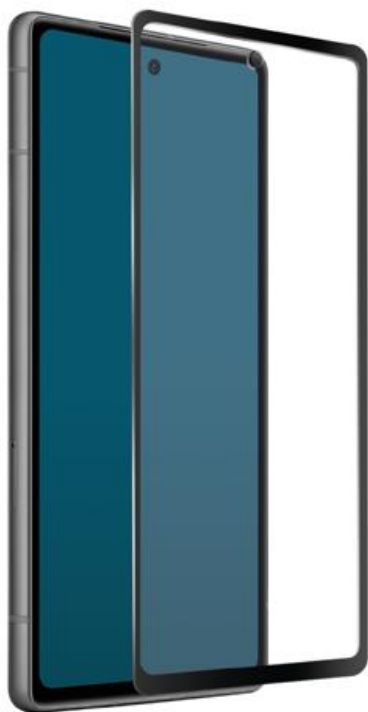

Protection écran en verre Full Cover pour Google Pixel 7A

SKU: TESCRFCGOPX7A

Film de protection en verre trempé avec bords en silicone pour Google Pixel 7A, couleur noire

Le **film de protection en verre Full Cover** est l'accessoire parfait pour protéger votre **Google Pixel 7A** contre les chocs et les micro-rayures.

Ce film en **verre trempé** adhère parfaitement à l'écran de votre smartphone sans obstruer les ouvertures pour la caméra, les capteurs et le microphone.

Les **bords en silicone noir** et les **coins arrondis** garantissent une protection optimale de votre appareil. L'écran est parfaitement protégé contre les chocs et la poussière, et ce, sans impacter les fonctions tactiles.

Caractéristiques :

- Matières : verre trempé et silicone
- Coins arrondis
- Bords en silicone noir pour une protection totale de l'écran
- Protège contre les chocs et les micro-rayures.

Protection écran en verre Full Cover pour Google Pixel 7A
SKU: TESCRFCGOPX7A

Données techniques

SKU: TESCRFCGOPX7A
Profondeur nette: 0.1000 cm
Largeur nette: 7.1000 cm
Hauteur nette: 15.8000 cm
Longueur: 7.6100 cm
Poids: 15 g
Camera lens protector: No
EAN: 8018417456640
GPSR: Ce produit ne doit pas être utilisé par des enfants ou des personnes qui ne seraient pas en mesure d'appréhender son éventuelle dangerosité., Emballage de l'article soumis au système de recyclage "Green Dot", L'emballage de l'article est recyclable
Type: Protection écran en verre Full Cover, Écran de protection en verre trempé
Couleur: black
: 70071980
Material: Verre/Silicone
Finition/Caractéristique: Anti-rayures, Coins arrondis, Bord de silicone