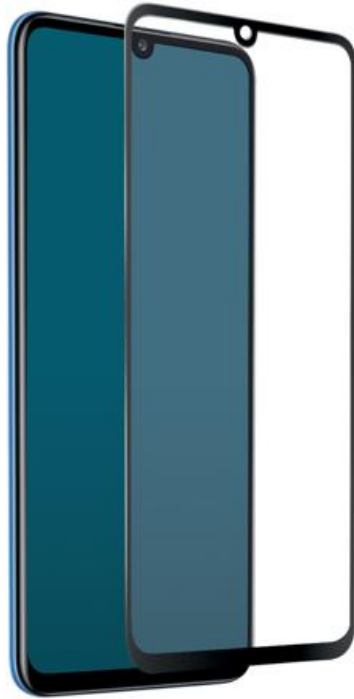

Glas Displayschutz Full Cover für Huawei Honor X7

SKU: TESCRFCHOX7K

Hülle aus gehärtetem Glas mit schwarzen Silikonrändern für Huawei Honor X7

Der **Glass Screen Protector Full Cover** ist das ideale Accessoire, um das Display deines **Huawei Honor X7** vor kleinen Stößen und Kratzern zu schützen.

Diese Schutzhülle aus **gehärtetem Glas** passt sich perfekt an das Display deines Smartphones an und lässt dabei die Öffnungen für Fotokamera, Sensoren und Mikrofon frei.

Die **schwarzen Silikonränder** und die **abgerundeten Ecken** ermöglichen es diesem Screen Protector, sich perfekt an dein Device anzupassen. Der Bildschirm wird so vor äußeren Einwirkungen und Verschmutzung geschützt, ohne dass dabei die Touch-Funktion beeinträchtigt wird.

Eigenschaften:

- Material: Gehärtetes Glas und Silikon
- Abgerundete Ecken
- Seiten aus schwarzem Silikon für den totalen Schutz des Displays
- Resistent gegenüber kleinen Stößen und Kratzern

Glas Displayschutz Full Cover für Huawei Honor X7
SKU: TESC RFCHOX7K

Farbe: black
: 70071980
Material: Glas/Silikon
Endverarbeitung/Merkmal: Kratzfest, abgerundeten Ecke, Edge-Silikon

Logistikdaten

Tiefe Pack: 90 mm
Breite Pack: 15 mm
Tiefe Inner: 120 mm
Höhe Pack: 200 mm
Gewicht Pack: 50 g
Breite Inner: 110 mm
Anzahl Inner: 6 Pz
Tiefe Master: 430 mm
Höhe Inner: 230 mm
Gewicht Inner: 315 g
Breite Master: 400 mm
Anzahl Master: 96 Pz
Höhe Master: 250 mm
Gewicht Master: 5735 g