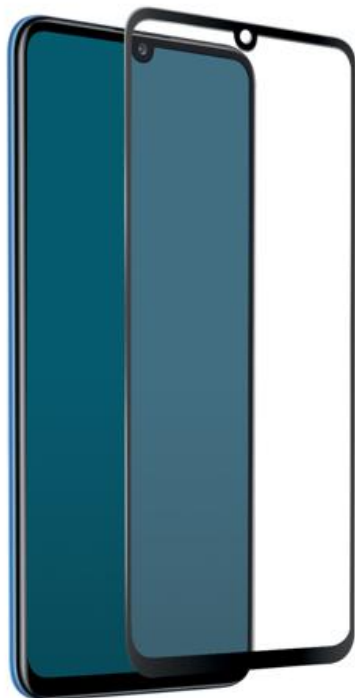

## Protection écran en verre Full Cover pour Huawei Honor X7

SKU: TESCRFCHOX7K

### Film de protection en verre trempé avec bords en silicone pour Huawei Honor X7, couleur noire

Le **film de protection en verre Full Cover** est l'accessoire parfait pour protéger votre **Huawei Honor X7** contre les chocs et les micro-rayures.

Ce film en **verre trempé** adhère parfaitement à l'écran de votre smartphone sans obstruer les ouvertures pour la caméra, les capteurs et le microphone.

Les **bords en silicone noir** et les **coins arrondis** garantissent une protection optimale de votre appareil. L'écran est parfaitement protégé contre les chocs et la poussière, et ce, sans impacter les fonctions tactiles.