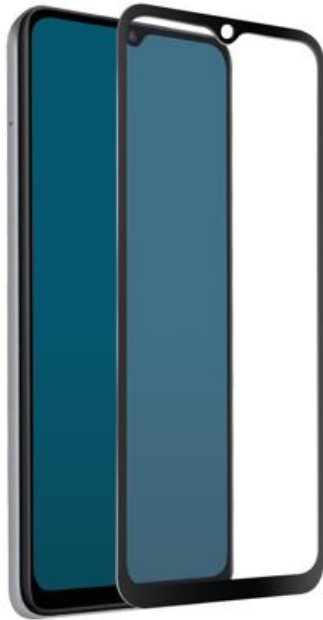

## Glas Displayschutz Full Cover für Xiaomi Redmi 12

SKU: TESCRFCXIR12

### Hülle aus gehärtetem Glas mit schwarzen Silikonrändern für Xiaomi Redmi 12

Der **Glass Screen Protector Full Cover** ist das ideale Accessoire, um das Display deines **Xiaomi Redmi 12** vor kleinen Stößen und Kratzern zu schützen.

Diese Schutzhülle aus **gehärtetem Glas** passt sich perfekt an das Display deines Smartphones an und lässt dabei die Öffnungen für Fotokamera, Sensoren und Mikrofon frei.

Die **schwarzen Silikonränder** und die **abgerundeten Ecken** ermöglichen es diesem Screen Protector, sich perfekt an dein Device anzupassen. Der Bildschirm wird so vor äußeren Einwirkungen und Verschmutzung geschützt, ohne dass dabei die Touch-Funktion beeinträchtigt wird.

Farbe: black  
: 70071980  
Material: Glas/Silikon  
Endverarbeitung/Merkmal: Kratzfest, abgerundeten Ecke, Edge-Silikon