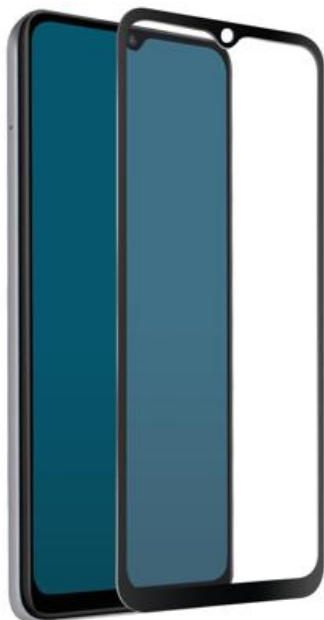

Vidrio protector de pantalla Full Cover para Xiaomi Redmi 12

SKU: TESCRFCXIR12

Película protectora de vidrio templado con bordes de silicona para Xiaomi Redmi 12

El **protector de pantalla hecho de vidrio** es el complemento perfecto para que sepas que tu **Xiaomi Redmi 12** está siempre protegido de pequeños golpes y arañazos.

La película protectora de este accesorio se adhiere perfectamente a la pantalla de tu smartphone dejando libres los espacios destinados a la cámara, los sensores y el micrófono.

Los **bordes de silicona negra** y las **esquinas redondeadas** permiten que el accesorio quede perfecto en tu smartphone. La pantalla estará perfectamente protegida ante impactos y arañazos sin que la funcionalidad de tu dispositivo se resienta.

Posteriormente, coloca la película protectora sobre la pantalla poniendo especial atención a las esquinas para que el encaje sea perfecto.

Características:

- Material: cristal templado y silicona
- Esquinas redondeadas
- Bordes de silicona negra para una protección total
- Resistente a pequeños arañazos y golpes

Tipo: Vidrio protector de pantalla Full Cover, Protector de pantalla en vidrio templado

Color: black
: 70071980

Material: Vidrio/Silicona

Acabado/Característica: Anti rasguños, Esquinas redondeadas, Bordes de silicona