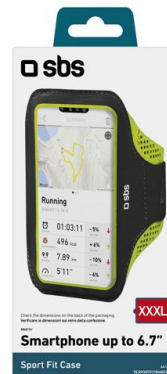

Brazalete running XXXL móvil 6,7" ventana táctil

SKU: TSPORTFITBAND3XL

Armband perfecto para correr: ideal para los que quieren hacer deporte sin renunciar a la música o las llamadas

PARA TI QUE CORRES

Cómodo y apto para **móviles de hasta 6,7"**: el **brazalete universal** es perfecto para quien hace deporte y quiere disfrutar con su música. Lleva contigo las llaves de casa dentro del **bolsillo** específico para estas: no te molestarán durante tu entrenamiento físico.

MÚSICA Y LLAMADAS

El **orificio** incluido en el brazalete está destinado a los auriculares con cable. Podrás escuchar música o, en su caso, responder a tus llamadas mientras haces deporte **sin tener que extraer** el móvil de la funda.

COMODIDAD

Ultraligero y confeccionado en material transpirable, el brazalete es de la talla XXXL: ponlo alrededor de tu brazo sin que te apriete.

DATOS IN REAL TIME

El armband dispone de **ventana transparente táctil**: verás tu trayecto, velocidad, calorías quemadas y datos registrados en las app de deporte.

DESTACA POR:

- Talla XXXL
- Universal, para móvil de hasta 6,7", es decir, con una dimensión máxima de 169 x 76,4 mm
- Ventana táctil transparente
- Ultraligera y transpirable
- Orificio para auriculares con cable
- Bolsillo para las llaves