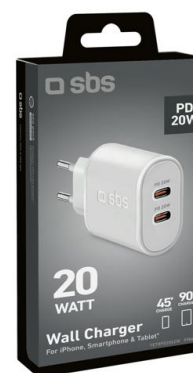

20 W Power Delivery-Wandladegerät mit zwei USB-C-Ausgängen, geeignet für MacBook Neo

SKU: TETRPD20CCW

Perfekt für das schnelle Aufladen Ihrer Power Delivery-kompatiblen Geräte, einschließlich iPhone und iPad, zuhause oder im Hotel