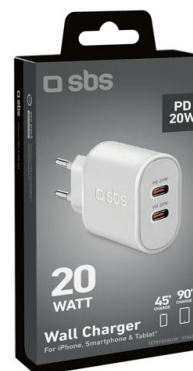

## Cargador de pared Power Delivery 20 W con dos salidas USB-C, adecuado para MacBook Neo

SKU: TETRPD20CCW

**Perfecto para cargar rápidamente en casa o en un hotel tus dispositivos compatibles con Power Delivery, entre los cuales están el iPhone y el iPad**