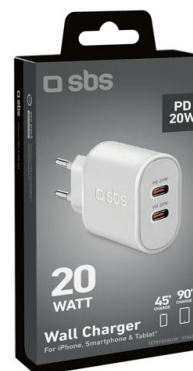

## Chargeur mural Power Delivery 20 W avec deux sorties USB-C, adapté pour MacBook Neo

SKU: TETRPD20CCW

**Parfait pour recharger rapidement vos appareils compatibles Power Delivery, dont l'iPhone et l'iPad, chez vous ou à l'hôtel.**