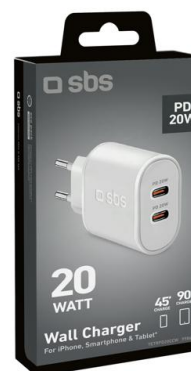

Chargeur mural 20W double USB-C Power Delivery

SKU: TETRPD20CCW

Parfait pour recharger rapidement vos appareils compatibles Power Delivery, dont l'iPhone et l'iPad, chez vous ou à l'hôtel.

RECHARGE VOS APPAREILS CHEZ VOUS OU EN DÉPLACEMENT