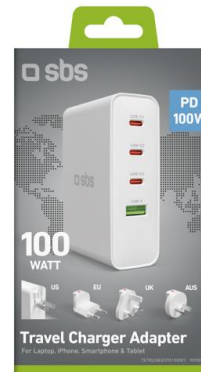

Universal-Reise-Ladegerät-Adapter 100W

SKU: TETRUSB3CPD100INT

Laden Sie Ihre Geräte auf, wo immer Sie sind

Geladene Geräte weltweit

Laden Sie Ihre Geräte auf, wo immer Sie sind. Mit diesem universellen Reiseladegerät mit integriertem **US-Stecker** und Adaptern (**UK/EU/AU**) können Sie Ihren Laptop, Ihr Tablet, Ihr Telefon, Ihren E-Reader und Ihre **Lautsprecher überall auf der Welt aufladen**.

Schützt Ihr Gerät vor Überhitzung und Kurzschlüssen

Dieses Reiseladegerät lädt Ihr Handy und Tablet mit der Adaptive Fast Charge-Technologie im USB-A-Anschluss auf und optimiert den Ladebedarf je nach Gerät, um die Akkus zu schützen und maximale Effizienz zu gewährleisten. Es lädt auch Ihren Laptop über den USB-Typ-C-Anschluss mit der Power-Delivery-Technologie auf, die es ermöglicht, jederzeit hohe Energiemengen sicher zu übertragen.

Viel Strom in einem einzigen Reise-Ladegerät

Das Ladegerät bietet Flexibilität und Komfort mit drei USB-C-Anschlüssen und einem USB-A-Anschluss. Verwenden Sie den einzelnen USB-C-Anschluss, um bis zu 100 W zu laden und selbst die energiehungrigsten Geräte mit Strom zu versorgen. Oder nutzen Sie alle Anschlüsse gleichzeitig und laden Sie alle Ihre Geräte mit einem einzigen Ladegerät. Auf diese Weise haben Sie Ihr Smartphone, Tablet, Ihren E-Reader und Ihren Lautsprecher auf Reisen immer aufgeladen. Unterwegs

Merkmale:

- Integrierter US-Stecker
- Maximale Ausgangsleistung: 100W
- Auswechselbare EU/AU/UK-Adapter
- Ein USB-A-Anschluss mit Adaptive Fast Charge-Technologie
- 3 USB-C-Anschlüsse mit Power-Delivery-Technologie
- Ausgangsleistung bei Belegung aller Anschlüsse: 45W+35W+7,5W