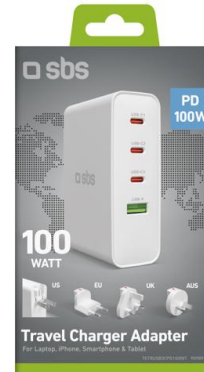

## Adaptador cargador universal de viaje 100 W

SKU: TETRUSB3CPD100INT

#### Mucha potencia en un solo cargador de viaje

El cargador ofrece **flexibilidad y comodidad** con tres puertos USB-C y un puerto **USB-A**. Utilice el único puerto USB-C para cargar hasta 100 W y alimentar incluso los dispositivos que más consumen. O **elige aprovechar todos los puertos simultáneamente** y carga todos tus dispositivos con un solo cargador. Así tendrás siempre cargados tu smartphone, tablet, e-reader y altavoz en tus viajes.

#### Características:

- Enchufe estadounidense integrado
- Potencia máxima de salida: 100 W
- Adaptadores EU/AU/UK intercambiables
- Un puerto USB-A con tecnología Adaptive Fast Charge
- 3 puertos USB-C con tecnología Power Delivery
- Potencia de salida con todos los puertos ocupados: 45W+35W+7,5W