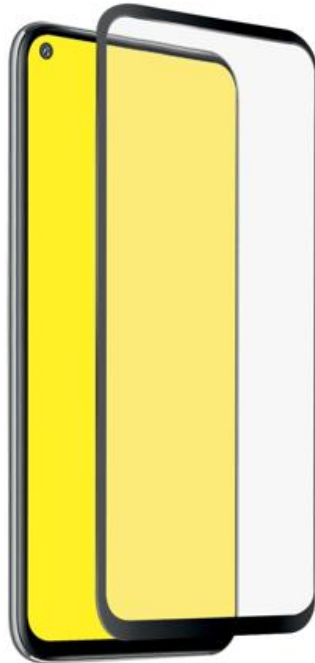

Glas Displayschutz Full Cover für Huawei P40 Lite E

SKU: TESCRFCHUP40LEK

Hülle aus gehärtetem Glas mit schwarzen Silikonrändern für Huawei P40 Lite E

Der **Glass Screen Protector Full Cover** ist das ideale Accessoire, um das Display deines **Huawei P40 Lite E** vor kleinen Stößen und Kratzern zu schützen.

Diese Schutzhülle aus **gehärtetem Glas** passt sich perfekt an das Display deines Smartphones an und lässt dabei die Öffnungen für Fotokamera, Sensoren und Mikrofon frei.

Die **schwarzen Silikonränder** und die **abgerundeten Ecken** ermöglichen es diesem Screen Protector, sich perfekt an dein Device anzupassen. Der Bildschirm wird so vor äußeren Einwirkungen und Verschmutzung geschützt, ohne dass dabei die Touch-Funktion beeinträchtigt wird.

Die Handhabung dieses Glass Screen Protectors ist sehr einfach: Verwende die beiden im **Set enthaltenen Tücher** (eines feucht und eines trocken) zum Reinigen und Trocknen des Bildschirms.

Danach musst du die Hülle nur noch an deinem Smartphone befestigen und dabei besonders auf die Ecken achten.

Eigenschaften:

- Material: Gehärtetes Glas und Silikon
- Abgerundete Ecken
- Seiten aus schwarzem Silikon für den totalen Schutz des Displays
- Resistent gegenüber kleinen Stößen und Kratzern

Glas Displayschutz Full Cover für Huawei P40 Lite E
SKU: TESCRFCHUP40LEK