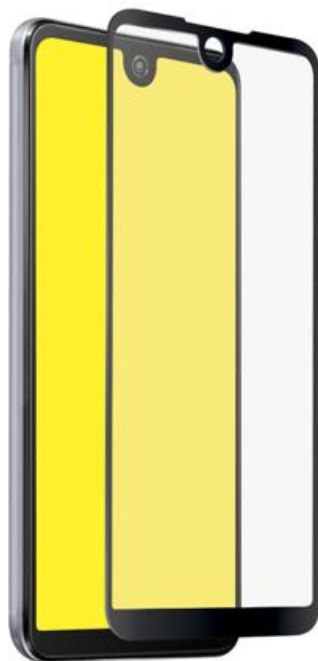

## Protège-écran Full Cover pour Wiko View 2

SKU: TESCREENFCW1VW2K

### Film de protection en verre trempé avec bords en silicone pour Wiko View 2, couleur noire

Le **film de protection en verre Full Cover** est l'accessoire parfait pour protéger votre **Wiko View 2** contre les chocs et les micro-rayures.

Ce film en **verre trempé** adhère parfaitement à l'écran de votre smartphone sans obstruer les ouvertures pour la caméra, les capteurs et le microphone.

Les **bords en silicone noir** et les **coins arrondis** garantissent une protection optimale de votre appareil. L'écran est parfaitement protégé contre les chocs et la poussière, et ce, sans impacter les fonctions tactiles.

Caractéristiques :

- Matières : verre trempé et silicone
- Coins arrondis
- Bords en silicone noir pour une protection totale de l'écran
- Protège contre les chocs et les micro-rayures.

Protège-écran Full Cover pour Wiko View 2  
SKU:TESCREENFCWVW2K