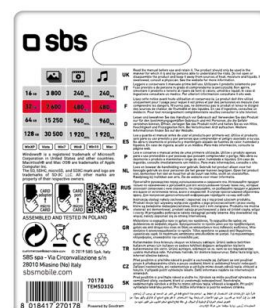

## MICRO SDHC 16 GB Klasse 32 mit Adapter

SKU: TEMSD32G

### Micro SDHC-Speicherkarte Klasse 10 mit 32 GB Kapazität und Adapter

Die **16-GB-Speicherkarte** ist ein nützliches Zubehör mit hervorragender Leistung und hoher Qualität. Mit seiner Kapazität können Sie bis zu:

- 7.600 Bilder
- 480 Minuten Video
- 480 Minuten Audio speichern.

Dies ist ein Produkt der **Klasse 10**, was bedeutet, dass die Daten mit einer Geschwindigkeit von ca. **100 Megabyte pro Sekunde** übertragen werden. Dank dieser Micro SD ist es möglich, **Videos und Bilder in Full HD zu speichern**.

## Technische Daten

Format: Micro SDHC  
Kapazität: 32 GB  
Data transfer rate: 100 MB/s  
mitgelieferter Zubehör: Mini-Adapter  
EAN: 8018417270178  
Gewicht: 14 g