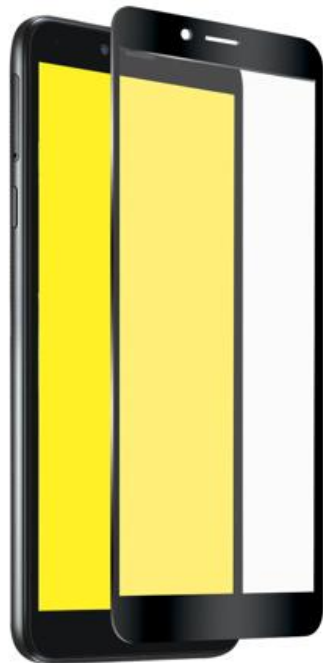

Glas Displayschutz Full Cover für LG K20

SKU: TESCRFCLGK2019K

Hülle aus gehärtetem Glas mit schwarzen Silikonrändern für LG K20

Der **Glass Screen Protector Full Cover** ist das ideale Accessoire, um das Display deines **LG K20** vor kleinen Stößen und Kratzern zu schützen.

Diese Schutzhülle aus **gehärtetem Glas** passt sich perfekt an das Display deines Smartphones an und lässt dabei die Öffnungen für Fotokamera, Sensoren und Mikrofon frei.

Die **schwarzen Silikonränder** und die **abgerundeten Ecken** ermöglichen es diesem Screen Protector, sich perfekt an dein Device anzupassen. Der Bildschirm wird so vor äußeren Einwirkungen und Verschmutzung geschützt, ohne dass dabei die Touch-Funktion beeinträchtigt wird.

Die Handhabung dieses Glass Screen Protectors ist sehr einfach: Verwende die beiden im **Set enthaltenen Tücher** (eines feucht und eines trocken) zum Reinigen und Trocknen des Bildschirms.

Danach musst du die Hülle nur noch an deinem Smartphone befestigen und dabei besonders auf die Ecken achten.

Eigenschaften:

- Material: Gehärtetes Glas und Silikon
- Abgerundete Ecken
- Seiten aus schwarzem Silikon für den totalen Schutz des Displays
- Resistent gegenüber kleinen Stößen und Kratzern

Glas Displayschutz Full Cover für LG K20
SKU: TESCRFCLGK2019K